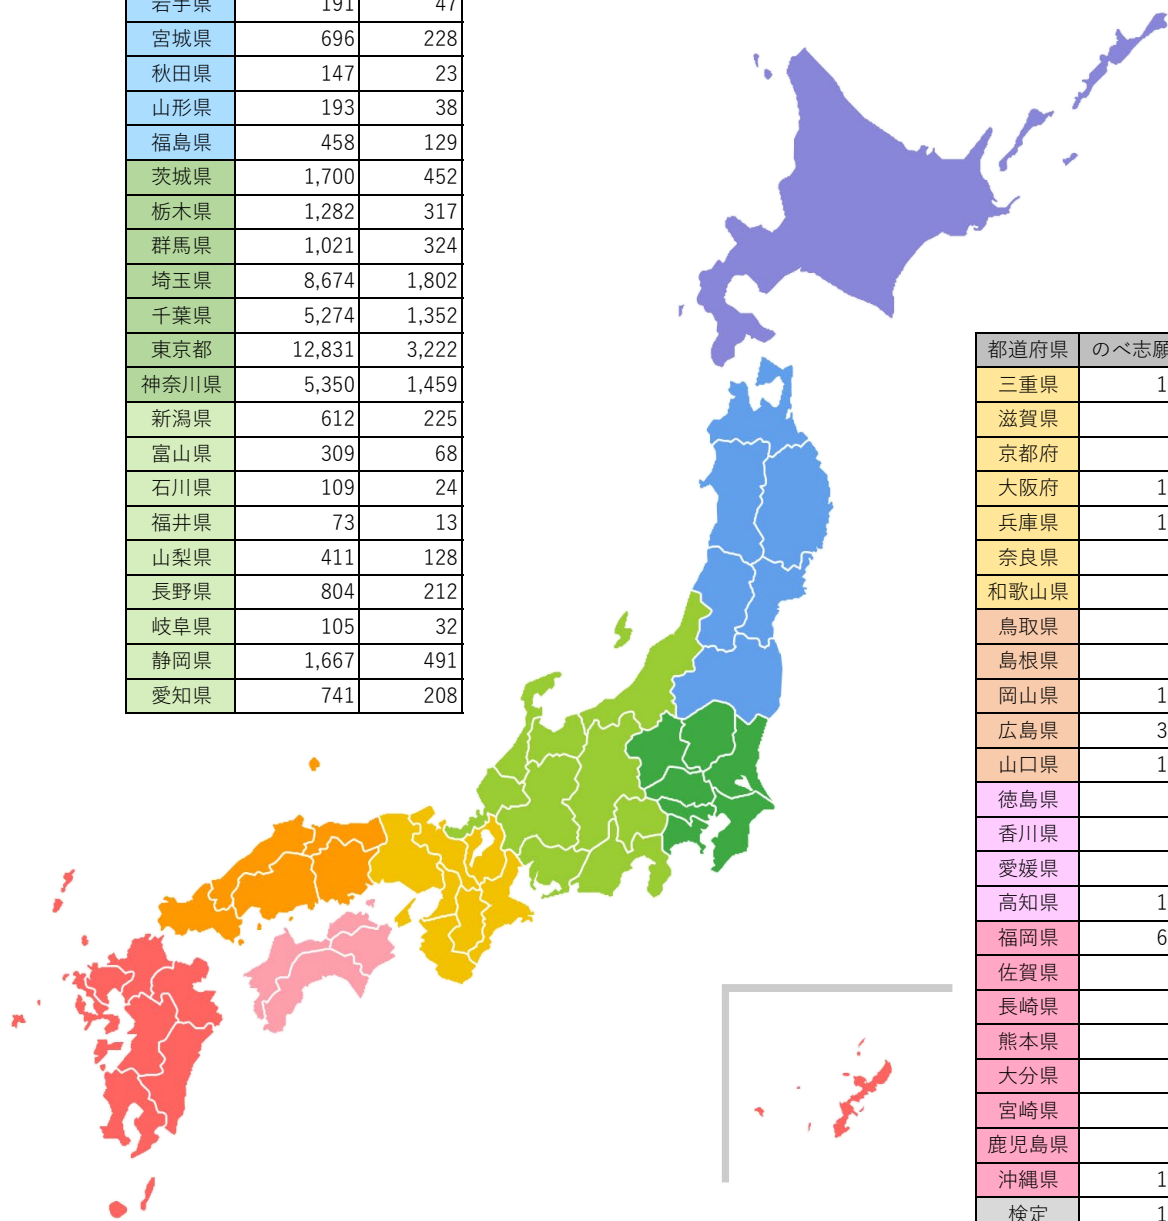

2019年度一般入試 都道府県別のべ志願・合格者数

都道府県	のべ志願者	合格者
北海道	673	155
青森県	99	16
岩手県	191	47
宮城県	696	228
秋田県	147	23
山形県	193	38
福島県	458	129
茨城県	1,700	452
栃木県	1,282	317
群馬県	1,021	324
埼玉県	8,674	1,802
千葉県	5,274	1,352
東京都	12,831	3,222
神奈川県	5,350	1,459
新潟県	612	225
富山県	309	68
石川県	109	24
福井県	73	13
山梨県	411	128
長野県	804	212
岐阜県	105	32
静岡県	1,667	491
愛知県	741	208

都道府県	のべ志願者	合格者
三重県	135	15
滋賀県	32	5
京都府	60	10
大阪府	182	51
兵庫県	165	24
奈良県	38	10
和歌山県	72	12
鳥取県	10	5
島根県	32	6
岡山県	117	24
広島県	349	79
山口県	100	9
徳島県	39	5
香川県	98	24
愛媛県	94	32
高知県	106	35
福岡県	673	127
佐賀県	64	10
長崎県	82	45
熊本県	99	28
大分県	77	27
宮崎県	95	20
鹿児島県	71	19
沖縄県	117	44
検定	131	28
外国・他	47	11