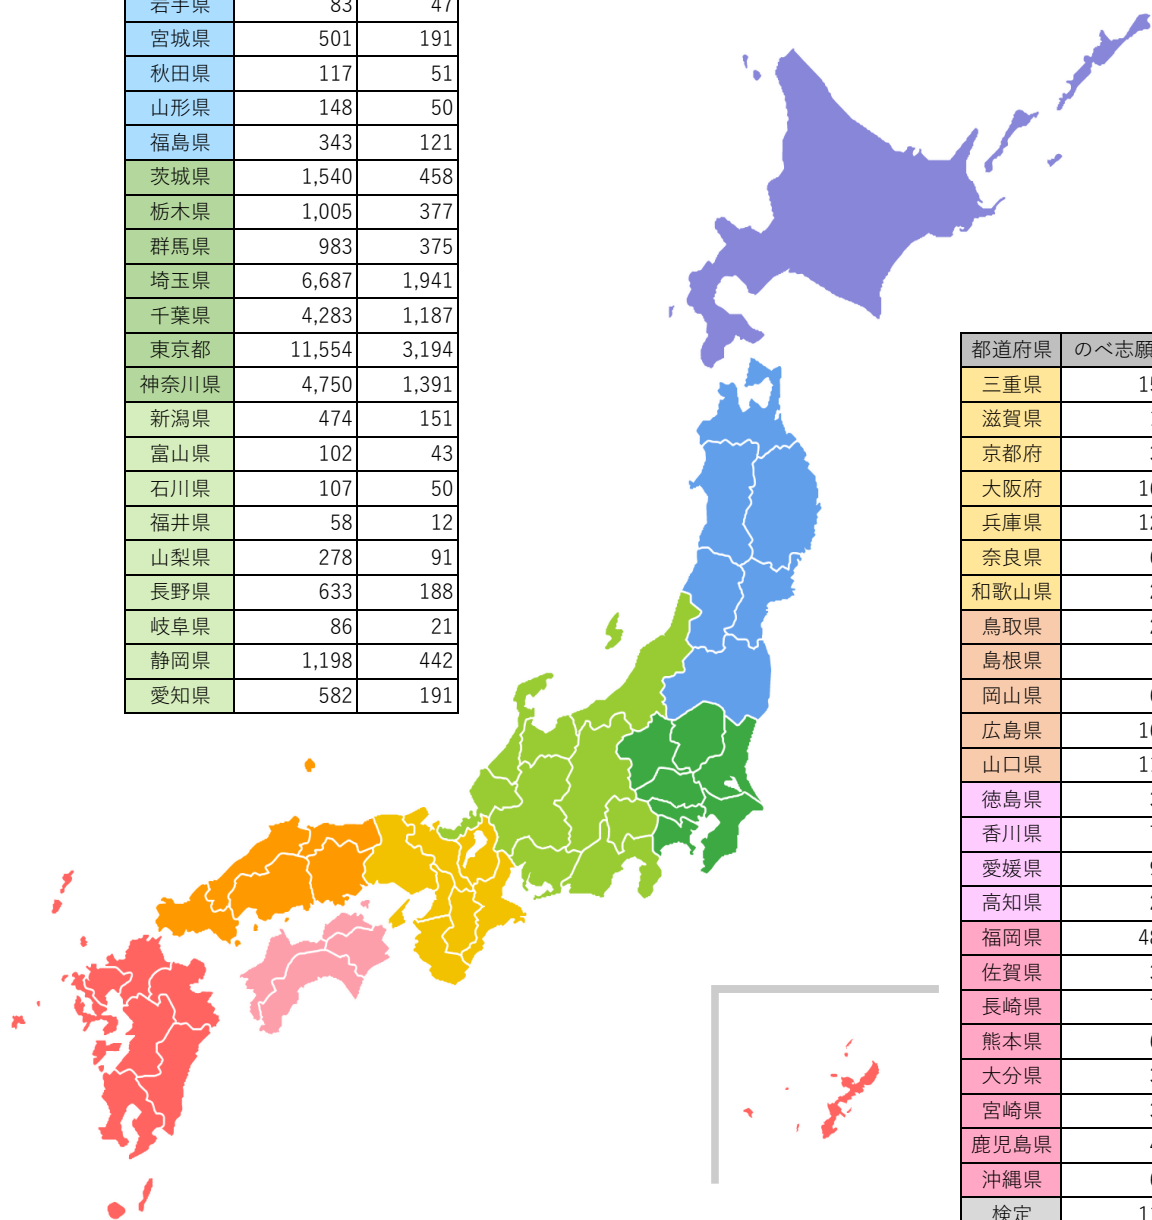

2021年度一般入試 都道府県別のべ志願者数・合格者数

都道府県	のべ志願者	合格者
北海道	316	131
青森県	93	29
岩手県	83	47
宮城県	501	191
秋田県	117	51
山形県	148	50
福島県	343	121
茨城県	1,540	458
栃木県	1,005	377
群馬県	983	375
埼玉県	6,687	1,941
千葉県	4,283	1,187
東京都	11,554	3,194
神奈川県	4,750	1,391
新潟県	474	151
富山県	102	43
石川県	107	50
福井県	58	12
山梨県	278	91
長野県	633	188
岐阜県	86	21
静岡県	1,198	442
愛知県	582	191

都道府県	のべ志願者	合格者
三重県	151	45
滋賀県	12	2
京都府	36	14
大阪府	165	34
兵庫県	120	31
奈良県	60	7
和歌山県	26	2
鳥取県	20	2
島根県	7	3
岡山県	63	30
広島県	161	58
山口県	115	20
徳島県	37	12
香川県	74	36
愛媛県	94	17
高知県	22	2
福岡県	488	158
佐賀県	30	9
長崎県	71	28
熊本県	63	30
大分県	37	8
宮崎県	39	10
鹿児島県	41	11
沖縄県	68	20
検定	112	30
外国・他	38	9